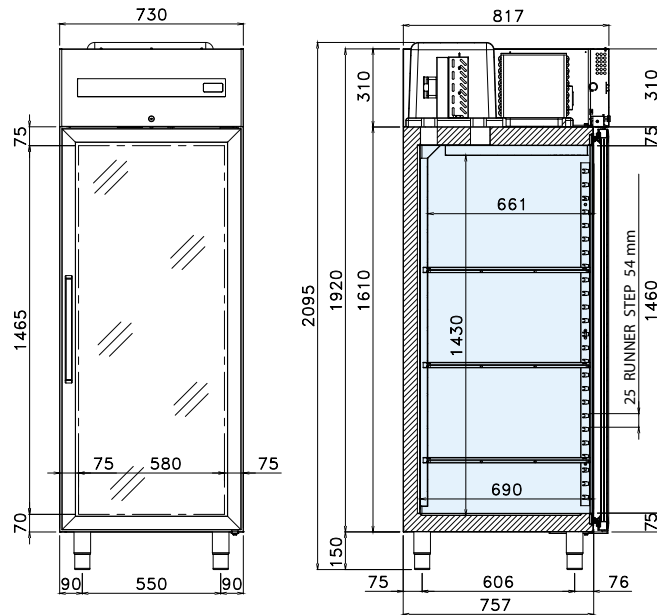

мо. CAB700GBT | код 06240010

RU ТЕХНИЧЕСКИЕ СПЕЦИФИКАЦИИ

Температура свободен (°C)	Размер Г x В x Ш (мм)	Размер доставка Г x В x Ш (мм)	Хладагент	Чистый объем (Литров)	Класс климата	Класс энергии	Потребление энергии (W)	Напряжение питания	Потребление год (кВт час/год)
-18 / -22	730 x 835 x 2095	800 x 900 x 2300	R290	465	4	E	530	220-240 V / 50 Hz	2957

ОПЦИИ

- Пара U-образных направляющих из нержавеющей стали
- Решетки из нержавеющей стали GN 2/1
- Поддон из полипропилена 600 x 400 мм
- Решетки из нержавеющей стали 600 x 400 мм
- Пара L-образных направляющих из нержавеющей стали для решеток 600 x 400 мм
- Комплект 600 x 400 мм
- Комплект с 4 колесами